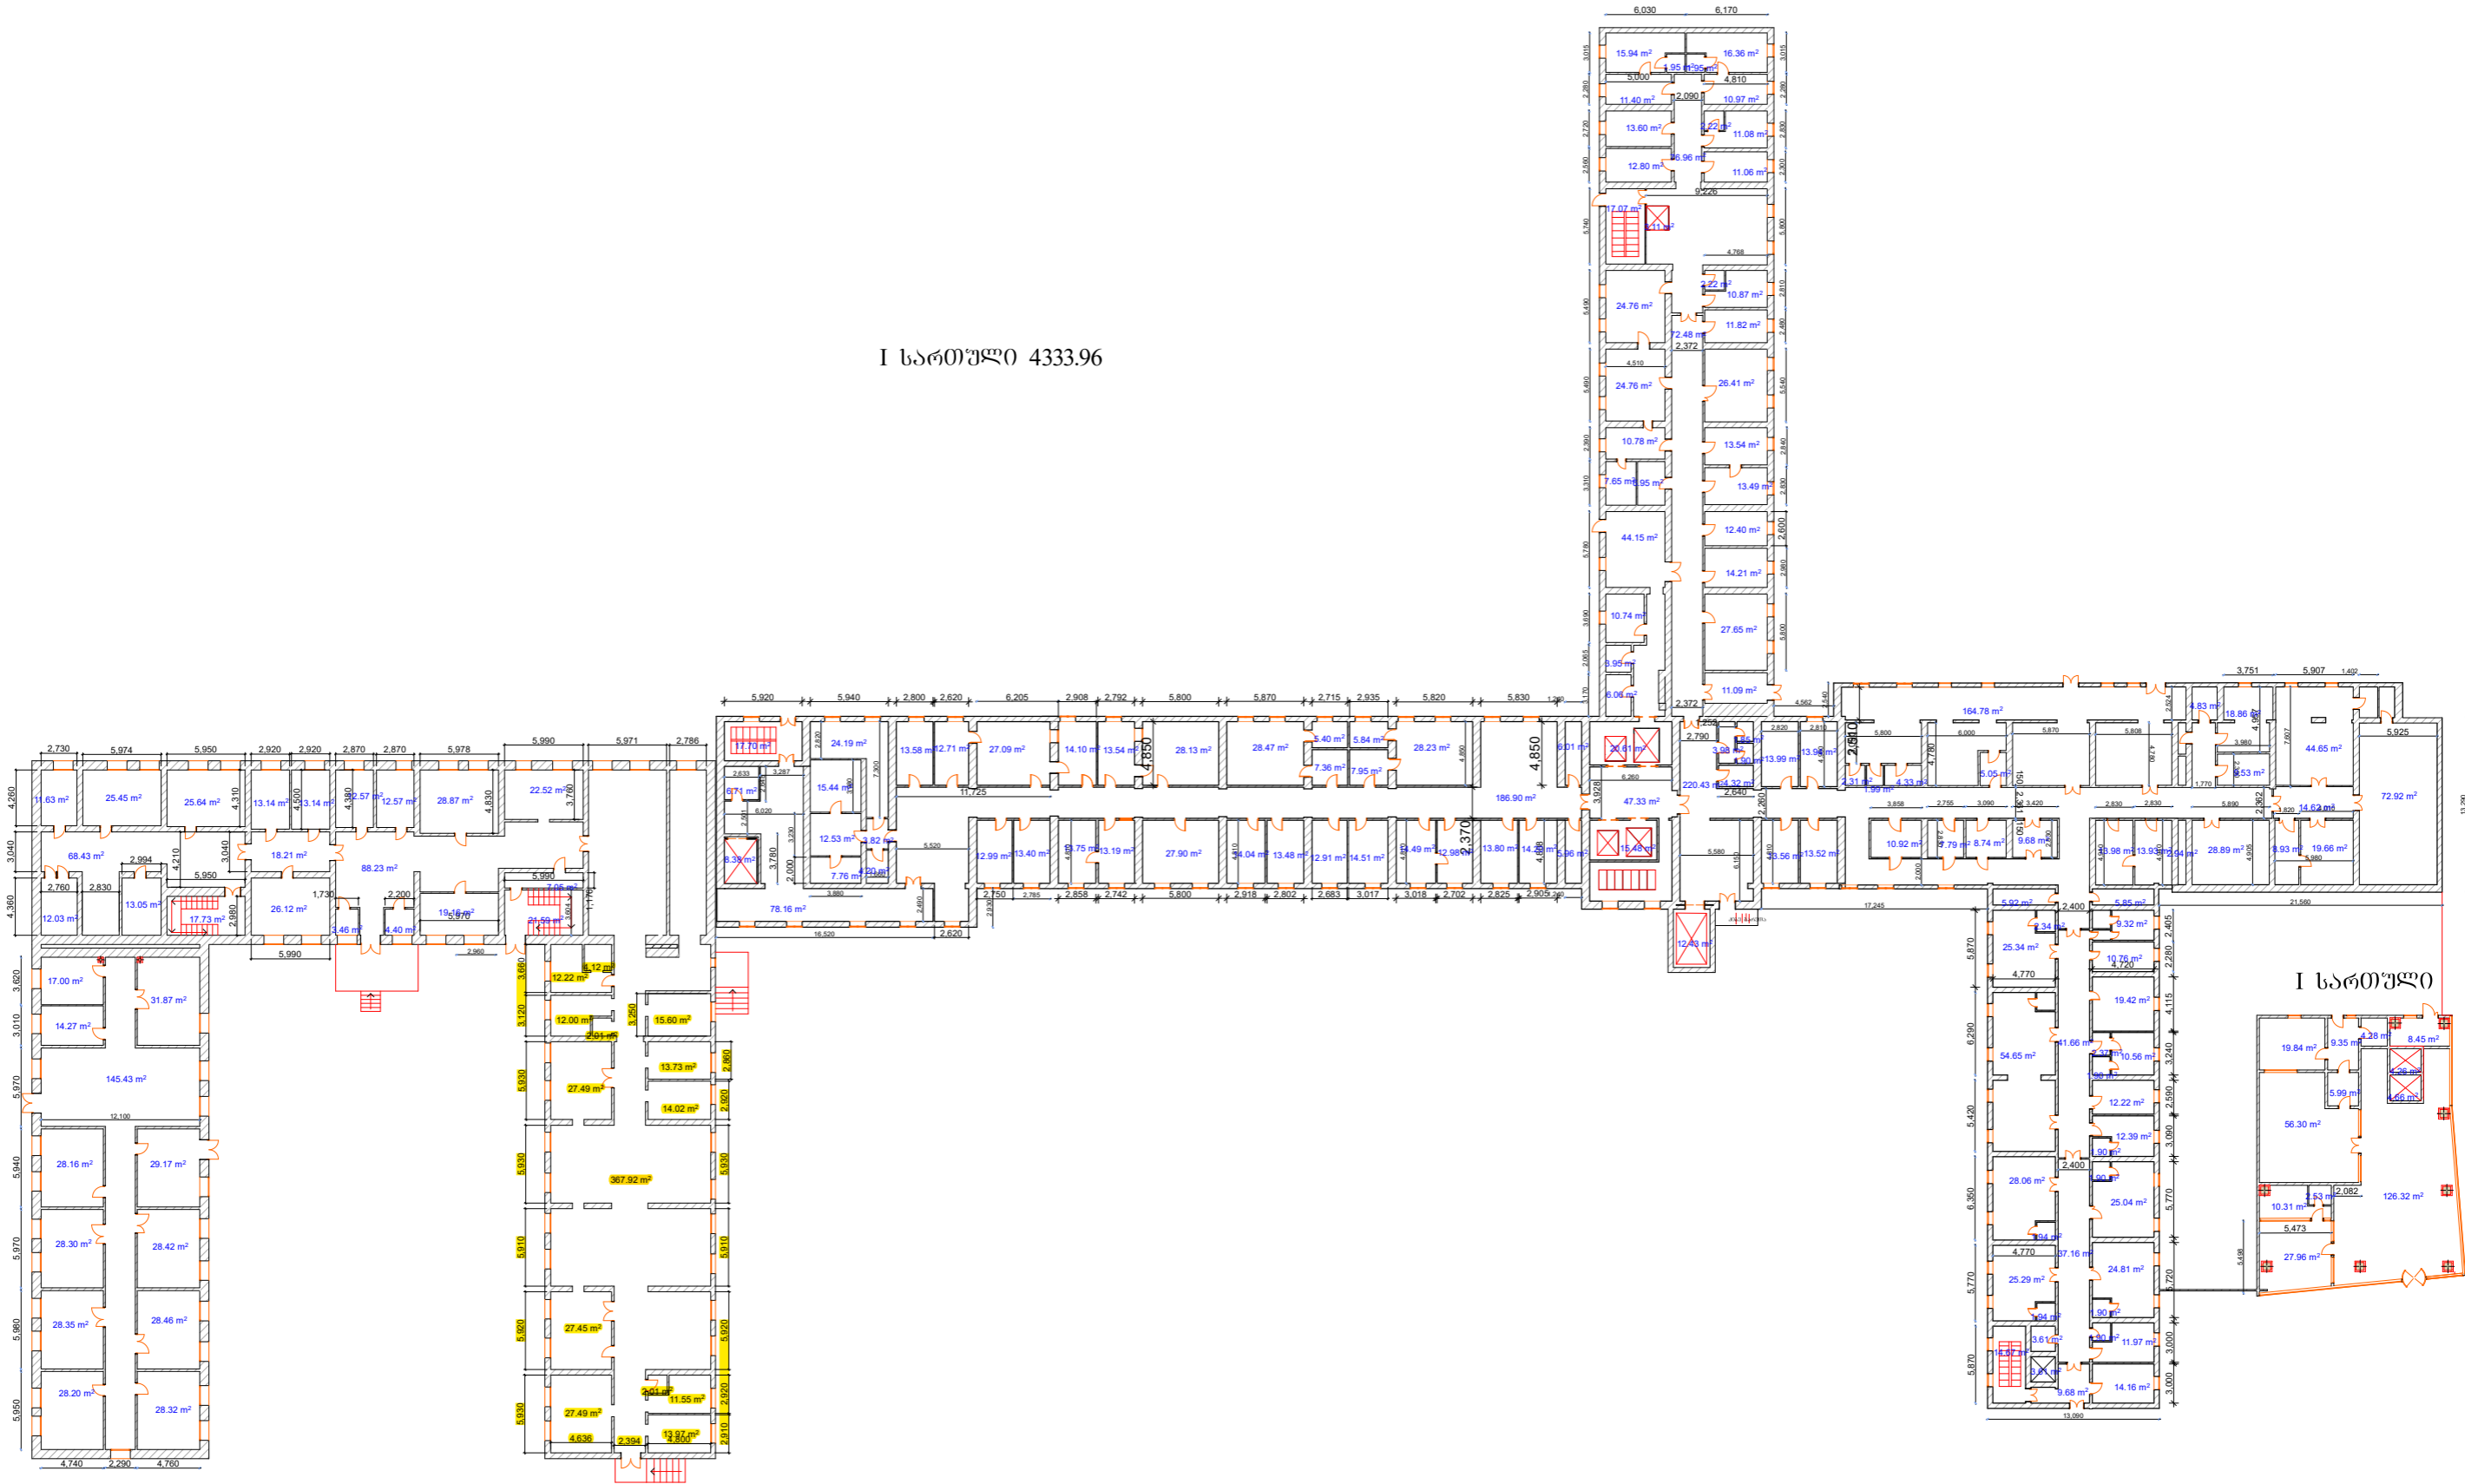

I სართული 4333.96

		შიდა ავთოგრაფი ნახაზი			
მოსამართი	ქ. თბილისი ქინძვარაულის ქუჩა №1	ვართის მესაღიპავია		მასშტაბი 1: 250	
ობიექტის დასახელება	შპს ევექსის კონსტრუქციები იპოპერირის სახელობის თბილისის რეჟერალური კონსტრუქტორი	სართული	საერთო კვ.მ	შეაღვისა	თარიღი 11.10.2019
		1	4333.96	ღაინტერესებული პირი	ი/მ მათა ალონია